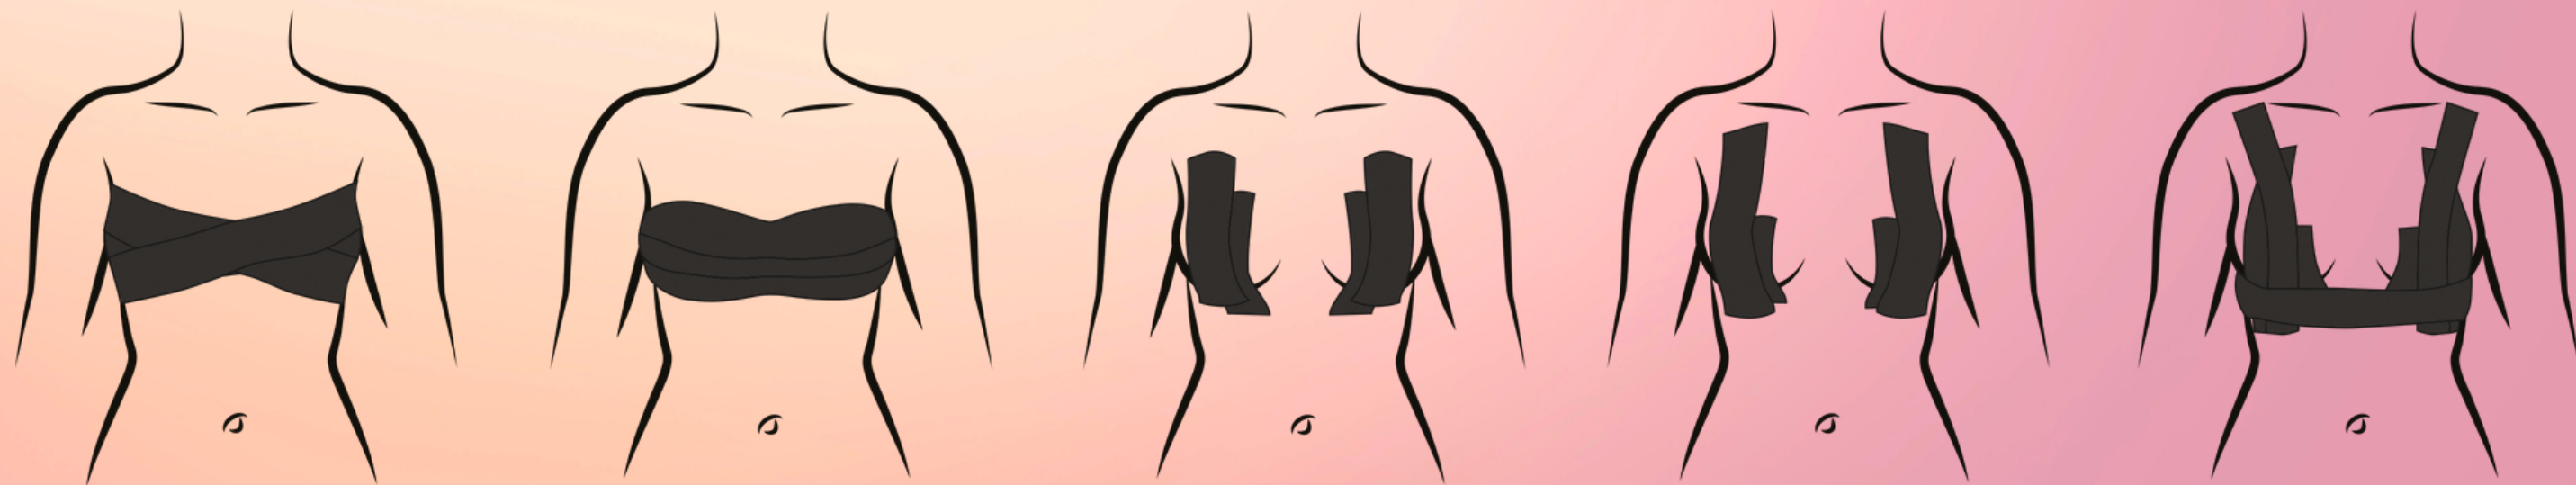

**EASY
BOOB TAPE**

No more bra needed!

Wij helpen vrouwen bij het oplossen van het dragen van oncomfortabele beha's en zichtbare beha bandjes, door de inzet van Easy Boob Tape. Easy Boob Tape is een elastische tape die als vervanging van de beha dient. Met Easy Boob Tape kunnen vrouwen hun borsten liften, shapen en ondersteunen op de manier waarop ze willen, zonder alle nadelen van een beha, zoals zichtbare bandjes, snijdende bandjes en zwetende beugels. Hierdoor worden de borsten mooi gevormd, staat een outfit perfect en gaan vrouwen met een zelfverzekerd gevoel de deur uit.

Waarom

EASY BOOB TAPE

(1/2)

- **Zelfverzekerd:** Met het gebruik van Easy Boob Tape komt een outfit veel beter tot zijn recht, waardoor vrouwen zich zelfverzekerd voelen. Dit vinden wij ontzettend belangrijk!
- **Kwaliteit:** Easy Boob Tape is ontwikkeld door een team van medische professionals, waardoor de tape een perfecte tape-op-tape hechting heeft en een hypoallergene lijmlaag, waardoor de tape geen irritatie aan de huid geeft.
- **Modieus:** Op de catwalks zien we veel blote schouders, open ruggen en diepe decolletés. Wanneer vrouwen wel ondersteuning en vorming van hun borsten willen, is Easy Boob Tape het perfecte product om deze kledingitems mooi tot hun recht te laten komen. Het product is dus echt modieus en van deze tijd.
- **Prijs:** Easy Boob Tape zit qua prijs in het middensegment, terwijl de kwaliteit tot de topklasse behoort. Hierdoor is een goede prijs-kwaliteit verhouding.